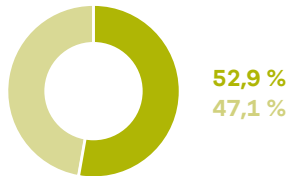

Stromkennzeichnung Ruhrpower Grün

Stromkennzeichnung der Stadtwerke Schwerte für die Stromlieferungen im Jahr 2017. Gemäß § 42 Energiewirtschaftsgesetz vom 7. Juli 2005, geändert Oktober 2018.

Energiemix für reine Ökostromprodukte
der Stadtwerke Schwerte (Ruhrpower Grün)

Umweltauswirkungen je Kilowattstunde (kWh)
CO₂-Emissionen: 0 g/kWh,
Radioaktiver Abfall: 0,0000 g/kWh

Energiemix Deutschland¹

Umweltauswirkungen je Kilowattstunde (kWh)
CO₂-Emissionen: 435 g/kWh,
Radioaktiver Abfall: 0,0003 g/kWh