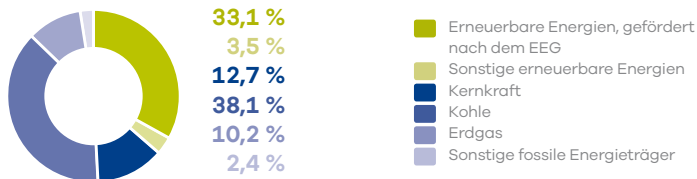

Umweltauswirkungen je Kilowattstunde (kWh)
CO₂-Emissionen: 435 g/kWh,
Radioaktiver Abfall: 0,0003 g/kWh

¹Quelle: BDEW Bundesverband der Energie- und Wasserwirtschaft e. V.
Stand: 30. Oktober 2018.

Kundenzentrum der Stadtwerke Schwerte

Bahnhofstraße 1 · 58239 Schwerte

Öffnungszeiten:

Montags bis freitags von 8 bis 18 Uhr

Telefon: 02304 203-222

Telefax: 02304 203-223

E-Mail: info@stadtwerke-schwerte.de

Internet: www.stadtwerke-schwerte.de

Stand: 30. Oktober 2018

Ruhrpower Grün
100 Prozent Ökostrom