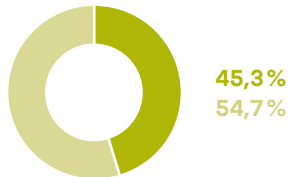

Stromkennzeichnung Ruhpower Grün

Stromkennzeichnung der Stadtwerke Schwerte für die Stromlieferungen im Jahr 2016. Gemäß § 42 Energiewirtschaftsgesetz vom 7. Juli 2005, geändert 2017.

Energiemix für reine Ökostromprodukte der Stadtwerke Schwerte (Ruhpower Grün)

Umweltauswirkungen je Kilowattstunde (kWh)
CO₂-Emissionen: 0 g/kWh,
Radioaktiver Abfall: 0,0000 g/kWh