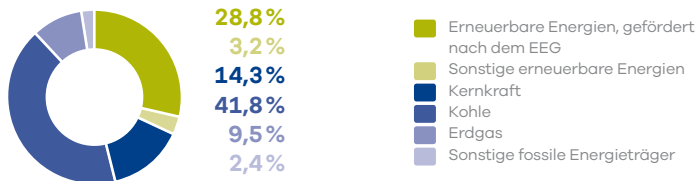

Energiemix Deutschland¹

Umweltauswirkungen je Kilowattstunde (kWh)
CO₂-Emissionen: 471 g/kWh,
radioaktiver Abfall: 0,0004 g/kWh

¹Quelle: BDEW Bundesverband der Energie- und Wasserwirtschaft e.V.
Stand: 1. November 2017.

Kundenzentrum der Stadtwerke Schwerte

Bahnhofstraße 1 · 58239 Schwerte

Öffnungszeiten:

Montags bis freitags von 8 bis 18 Uhr

Telefon: 02304 203-222

Telefax: 02304 203-223

E-Mail: info@stadtwerke-schwerte.de

Internet: www.stadtwerke-schwerte.de

Stand: Januar 2018