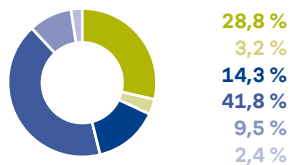

Energemix Deutschland¹

¹Quelle: BDEW Bundesverband der Energie- und Wasserwirtschaft e. V.
Stand: 01. November 2017.

Umweltauswirkungen je Kilowattstunde (kWh)
CO₂-Emissionen: 471 g/kWh, Radioaktiver Abfall: 0,0004 g/kWh

In Ökostrom-Laune? Beratung vor Ort

Sollten Sie noch Fragen haben oder direkt auf grün schalten wollen, das Kundenzentrum der Stadtwerke Schwerte freut sich auf Ihren Besuch.

Öffnungszeiten:

Montags bis freitags von 8 bis 18 Uhr

Telefon: 02304 203-222

Telefax: 02304 203-223

E-Mail: info@stadtwerke-schwerte.de

Internet: www.stadtwerke-schwerte.de