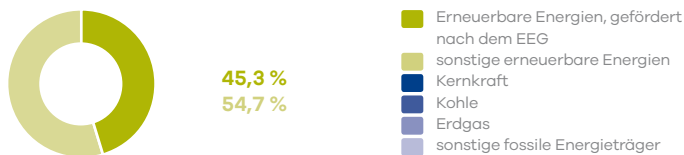

Voll grün: Energemix für Ruhrpower Grün⁺

Wie grün ist der Ökostrom der Stadtwerke Schwerte eigentlich? Auf einen Blick erkennen Sie, dass Schwerte mit seinen Ökostromprodukten von den Stadtwerken Schwerte beim Energiemix auf eine komplett grüne Bilanz kommt.

Energemix für reine Ökostromprodukte der Stadtwerke Schwerte (Ruhrpower Grün⁺)

- Erneuerbare Energien, gefördert nach dem EEG
- sonstige erneuerbare Energien
- Kernkraft
- Kohle
- Erdgas
- sonstige fossile Energieträger